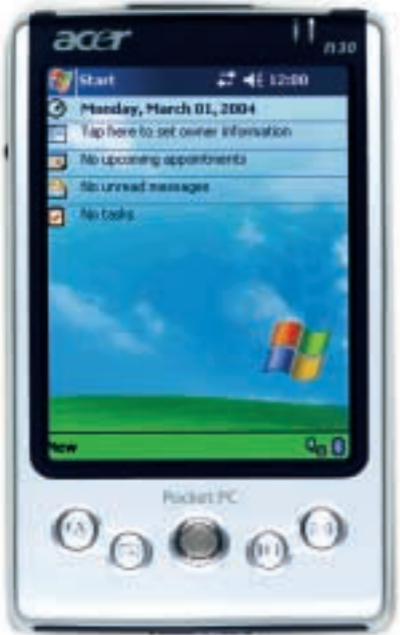

n30

Mobil munkára tervezett kézi számítógép

Bluetooth® és vezeték nélküli technológia

Az Acer n30 kézi számítógép Bluetooth® technológiával és IrDA kapcsolattal lehetővé teszi a felhasználók számára, hogy vezeték nélküli internet-kapcsolatot hozzanak létre vagy ellenőrizzék e-mail-postafiókjukat a kompatibilis mobiltelefon segítségével, valamint kommunikáljanak olyan Bluetooth®-os eszközökkel, mint a nyomtatók, Bluetooth® GPS-vevők és még sok más.

Könnyű, stílusos, vékony

A vékony és kompakt Acer n30 alig 130 g-jával az egyik legvékonyabb ma kapható kézi számítógép a piacon. Elegáns, ezüstszürke és fekete váza, valamint kijelzőjének fekete széle kiemeli az Acer n30 stílusos megjelenését.

Teljesítmény és bővíthetőség

A 266 MHz-es Samsung S3C2410 processzor (32 MB flash ROM-mal és 64 MB RAM-mal) élvonalbeli teljesítményt biztosít az Acer n30 kézi számítógépnek, mindamellett, hogy marad hely a bővítéseknek is. Az integrált Secure Digital/MMC bővíthetelen a felhasználó memóriakártyákat, vezeték nélküli LAN-kártyát és még fényképezőgépet is csatlakoztathat. A hosszú akkumulátor-üzemidejű, újratölthető, lítium ion akkumulátor 8 órányi folyamatos működést tesz lehetővé.

Ragyogó, fényes kijelző

Az Acer n30 színes, 3,5"-os, transzlektív TFT-kijelzője a legújabb, alacsony hőmérsékletű poliszilikon (low-temperature polysilicon – LTPS) technológiát használja, ezáltal a hagyományos kézi számítógépeknél fényesebb képeket és telítettebb színeket alkot. Így biztosítja a borotvaéles képeket weboldalak, prezentációk, videók, fényképek és sok más egyéb megtekintéséhez.

Tenyérnyi munkatársak

Hatékony munka útközben is

A Microsoft® Windows® Mobile 2003 Pocket PC Premium Edition operációs rendszeren felül az elegáns tervezésű Acer n30 kézi számítógép sok más szoftverrel is az Ön rendelkezésére áll, beleértve az Adobe Acrobat Reader for Pocket PC, MSN® Messenger, Windows® Media™ Player 9.0, Pocket Word™, Pocket Excel™, Pocket Internet Explorer és az Outlook 2002™ alkalmazásokat. Ez utóbbi segít felhasználóinak, hogy megbeszéléseiket, leveleiket, üzeneteiket menet közben is könnyedén kezeljék, mikor pedig visszatérnek otthonukba, egy kattintással szinkronizálják adataikat a Microsoft® Outlook-kal.